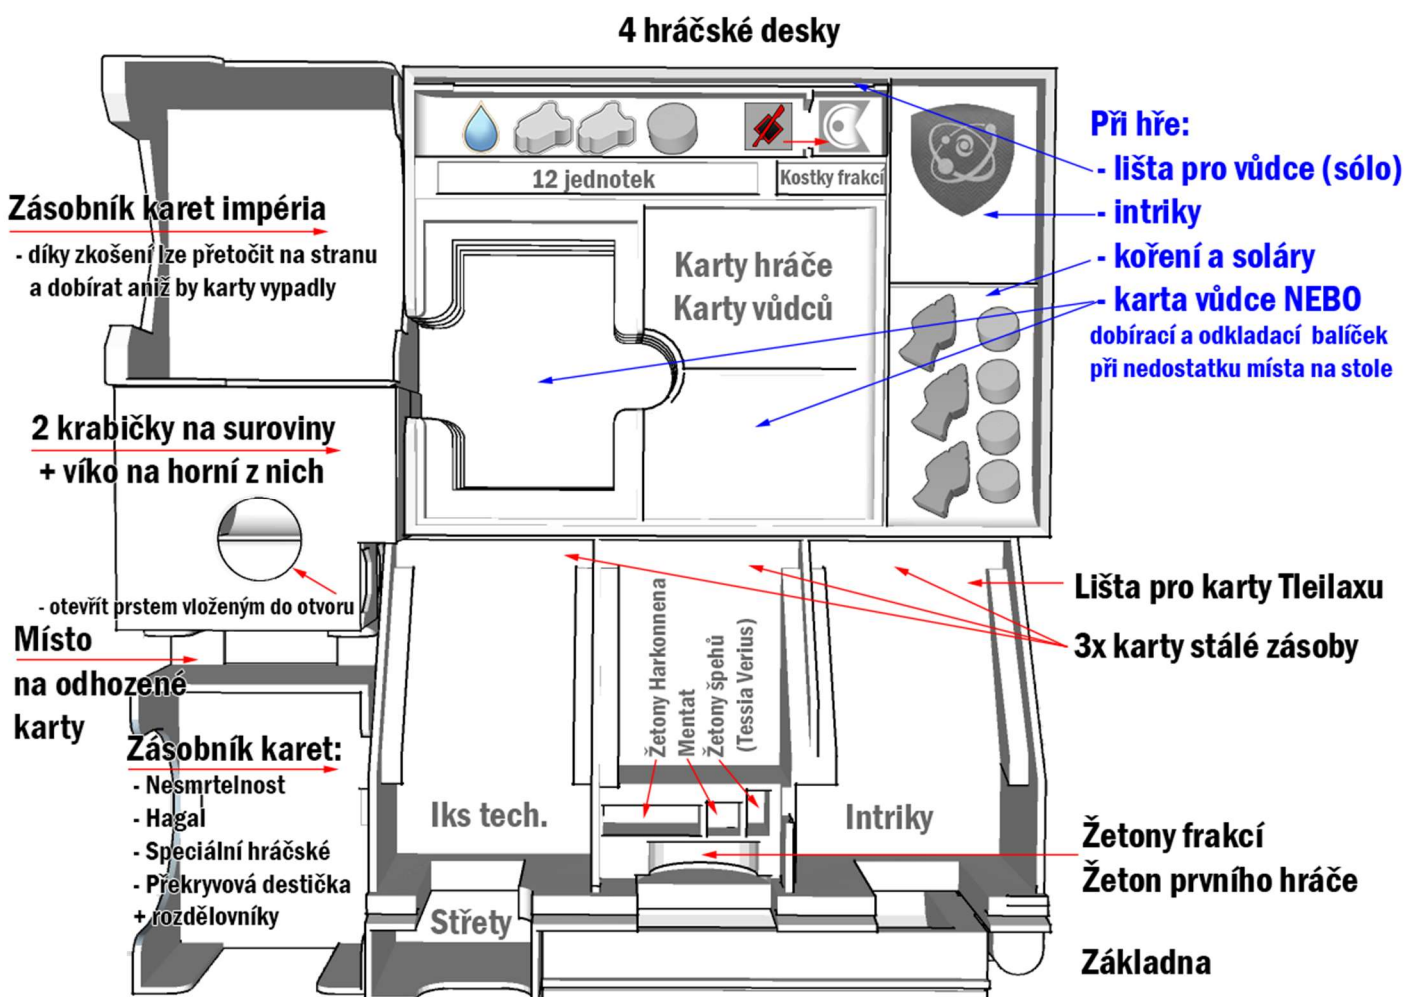

Insert pro hru DUNA: IMPÉRIUM

+ rozšíření VZESTUP IKSU a NESMRTELNOST

Popis výrobku

Insert je určen pro roztřídění, uložení a skladování herních komponent hry **Duna: Impérium** včetně rozšíření **Vzestup Iksu** a **Nesmrtelnost**.

Seznam všech 15 dílů a jejich popis (možno dokoupit i upgrade pro vertikální skladování):

1x ZÁKLADNA + lišta – zde je uložena většina komponent, které budete při hře potřebovat.

Zároveň slouží jako zásobník pro 24 karet stálé zásoby a po otevření ramene máte stojan na nabídku 5 karet imperiální řady. Při vložení lišty do jednoho z bočních otvorů (dle vaší volby) získáte držák na 3 karty řady Tleilaxu z rozšíření Nesmrtelnost.

1x ZÁSOBNÍK KARET IMPÉRIA – pro základ, Vzestup Iksu a Nesmrtelnost

1x ZÁSOBNÍK KARET – pro Hagal, nabídku Tleilaxu a speciální hráčské karty + **4x ROZDĚLOVNÍK**

4x HRÁČSKÁ DESKA – pojme veškeré komponenty jednotlivých hráčů.

2x SUROVINY + 1x víko – pro lepší dosah při hře více hráčů